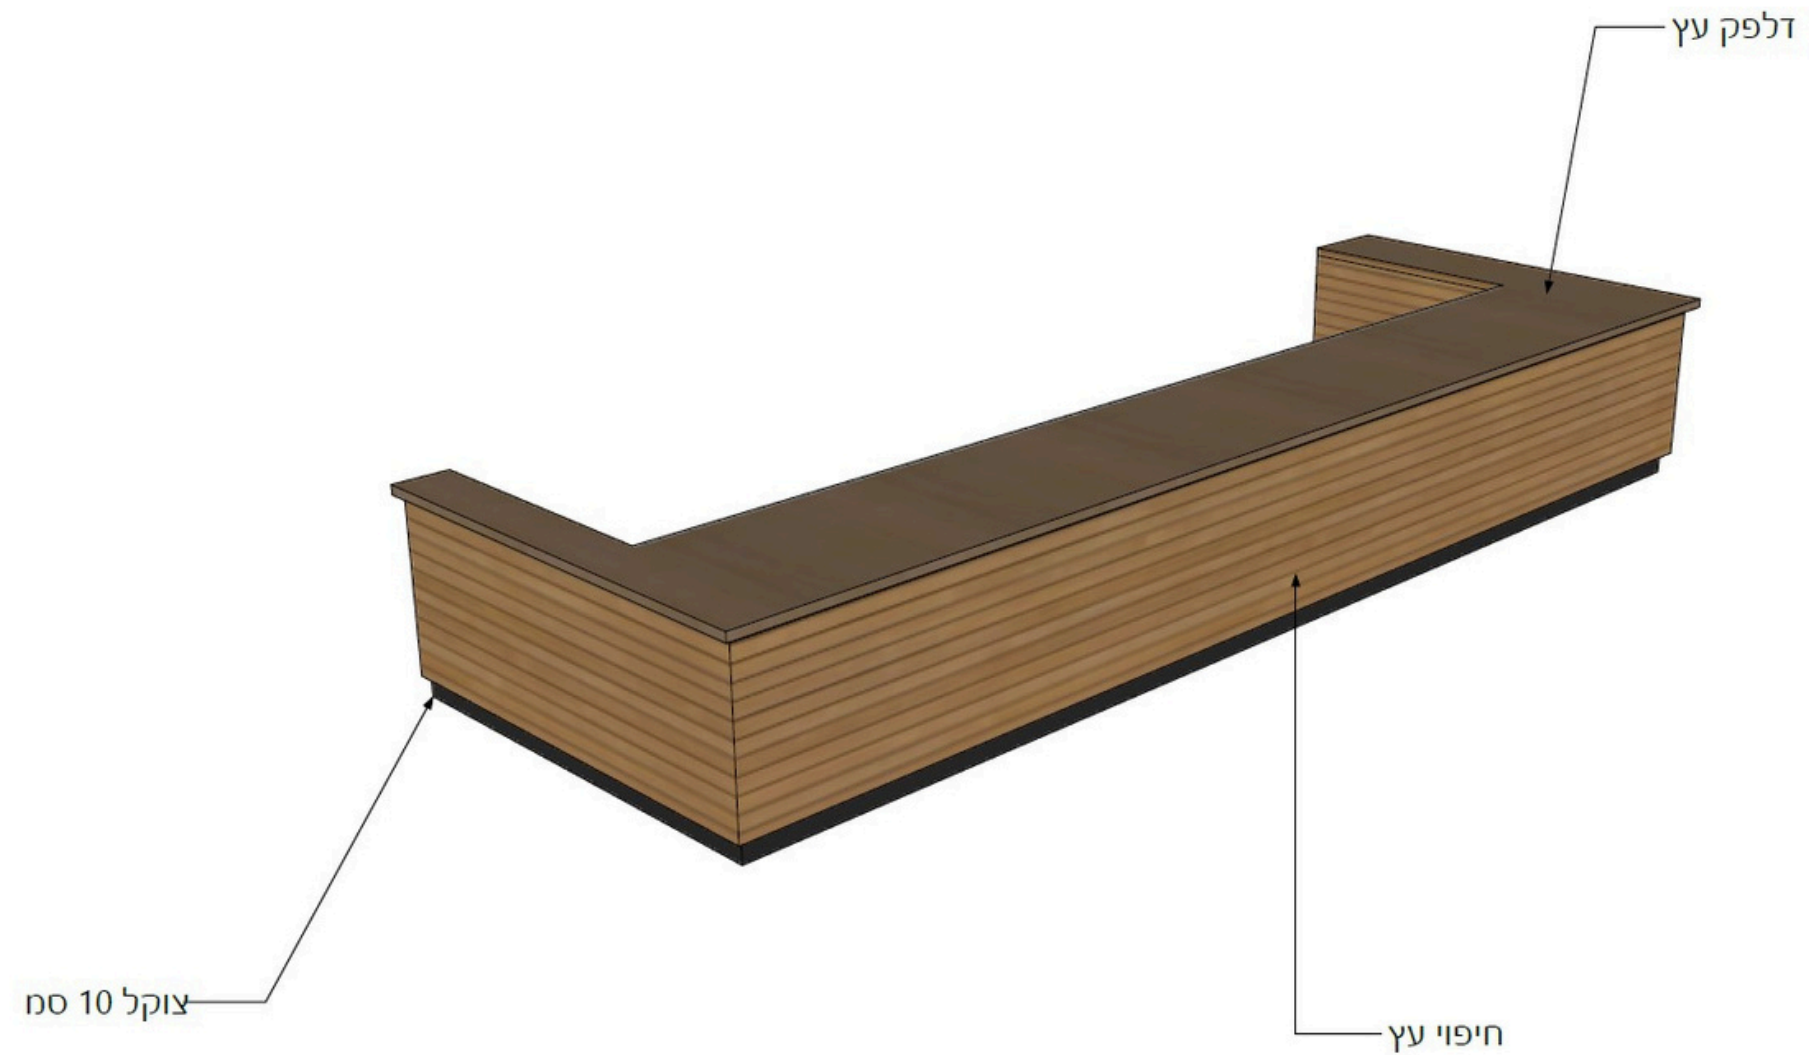

מבט איזומטרי

Tel: +972544822106
e-mail: itay@jansen-studio.com | web: www.jansen-studio.com

Client's info:

ת קפה מכולות - רמת השרון

Drawn by: Ori Shaked | Date: 19.01.26
Designed by: Itay Jansen - Jansen-Studio | Version: 1.0

Approved by:
Coordination: ☒ Execution ☐ Informative
☐ As-made ☐ Other
☐ Client's approval

דלפק קידמי