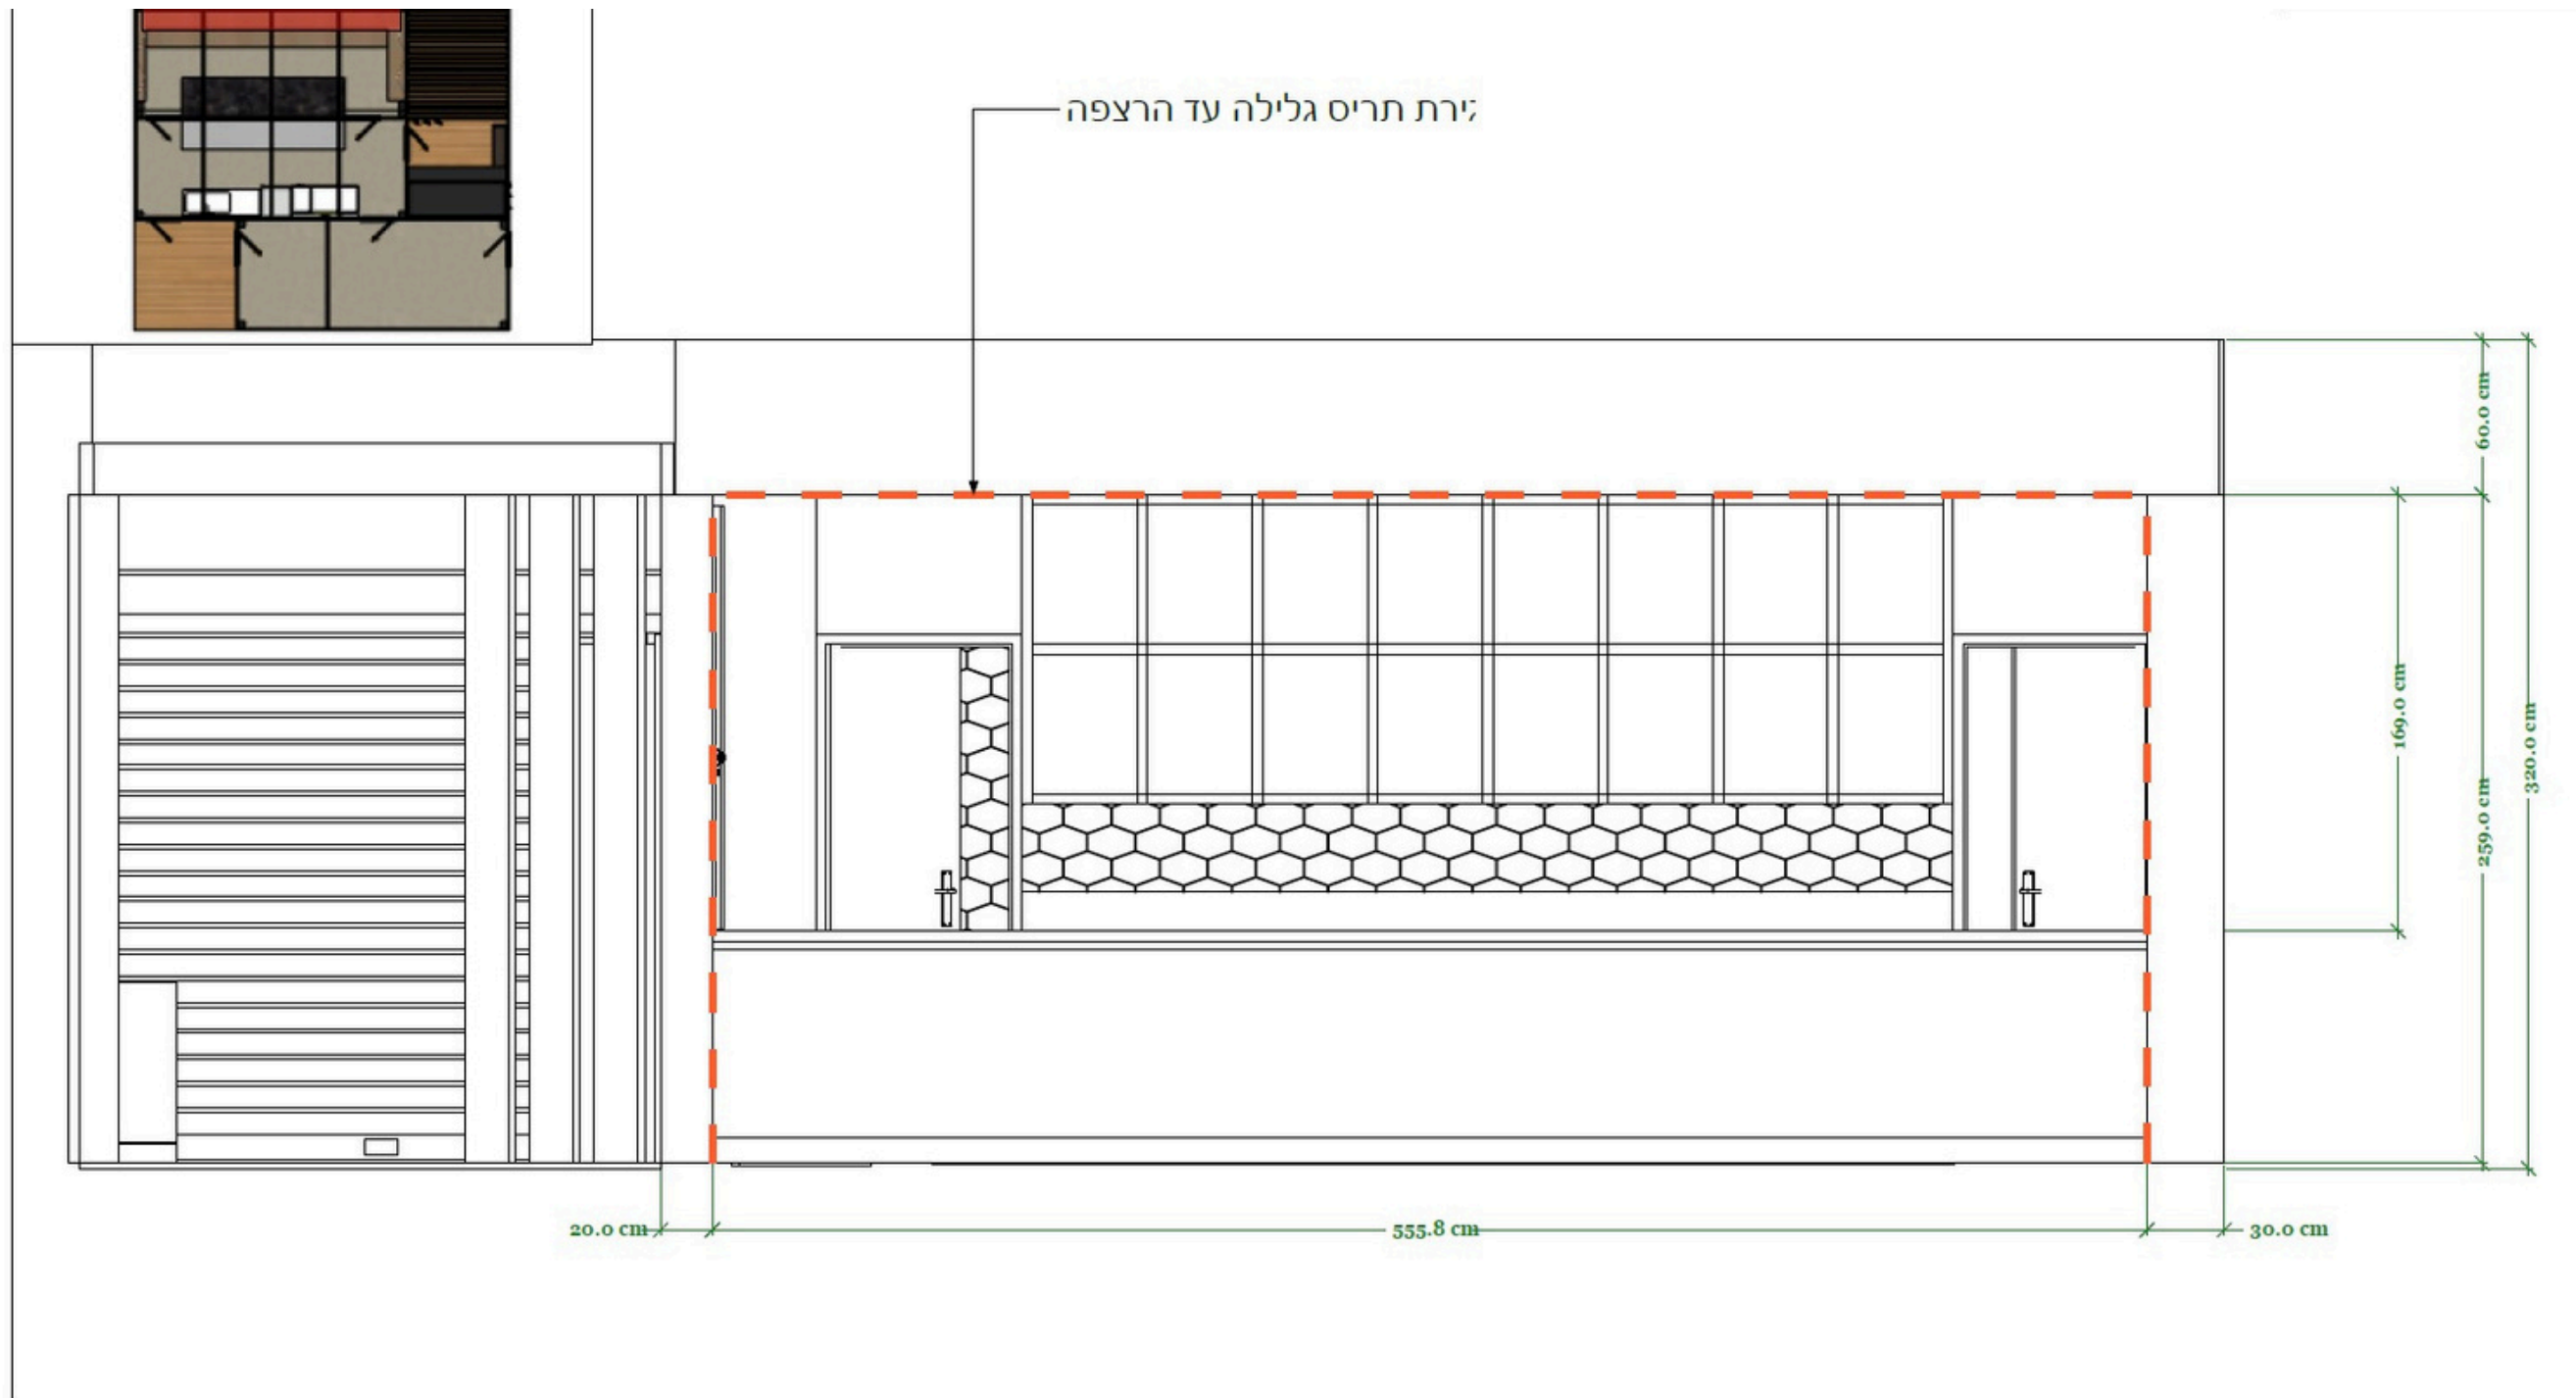

JANSEN

STUDIO

Tel: +972544822106
e-mail: itay@jansen-studio.com | web: www.jansen-studio.com

Client's info:
ז קפה מכולות - רמת השרון

Drawn by: Ori Shaked | Date: 20.01.26
Designed by: Itay Jansen - Jansen-Studio | Version: 1.0
Approved by:

Coordination:
☒ Execution
☐ Informative
☐ As-made
☐ Other
☐ Client's approval

תריס גלילה חזית - מידות