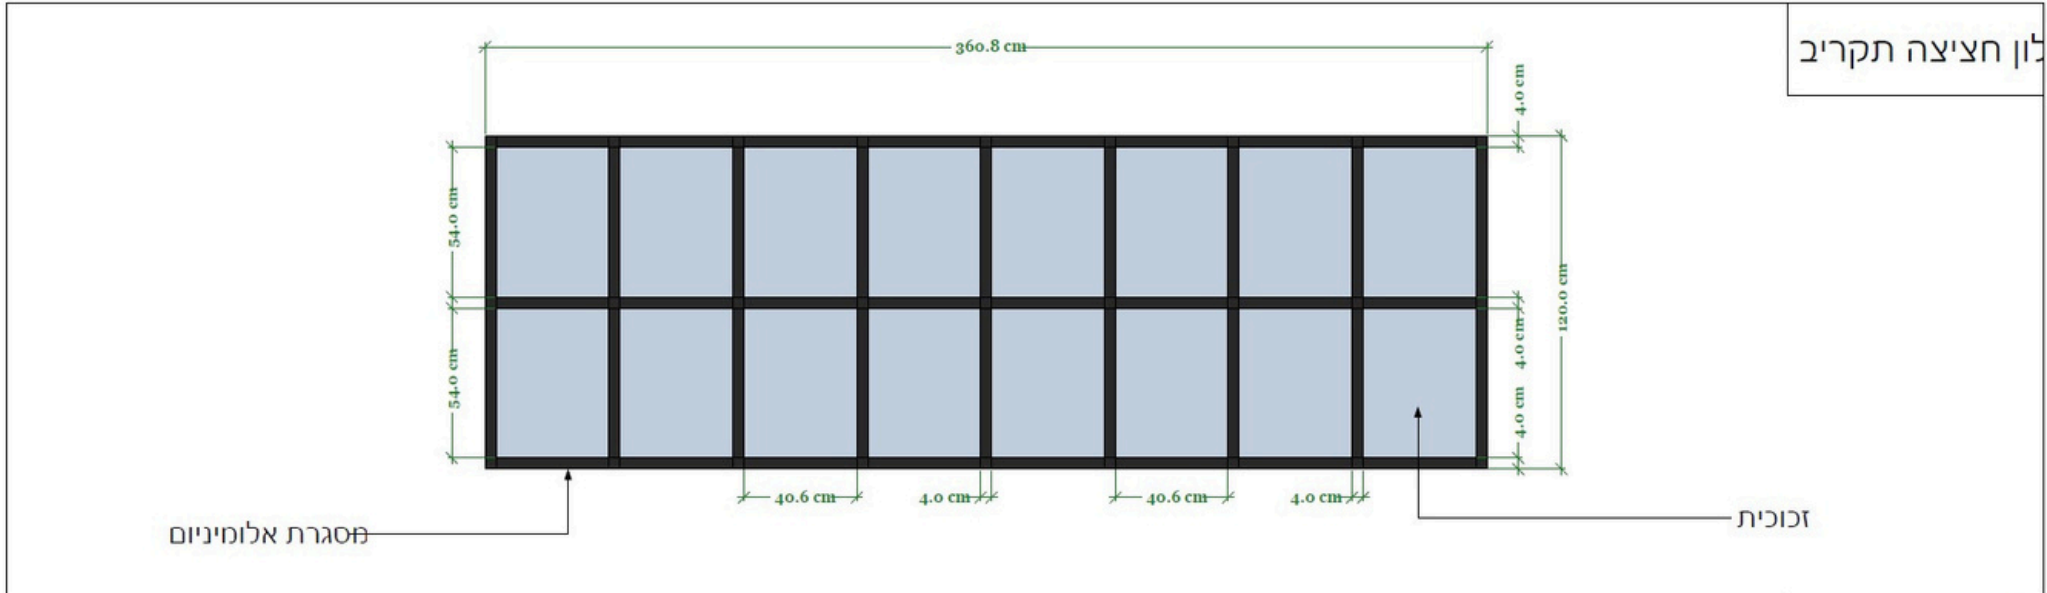

JANSEN
STUDIO
Tel: +972544822106
e-mail: itay@jansen-studio.com | web: www.jansen-studio.com

Client's info:
ת קפה מכולות - רמת השרון
Drawn by: Ori Shaked | Date: 20.01.26
Designed by: Itay Jansen - Jansen-Studio | Version: 1.0
Approved by:
Coordination: ☒ Execution ☐ Informative
☐ As-made ☐ Other
☐ Client's approval

חלון זכוכית לחציצה - מידות