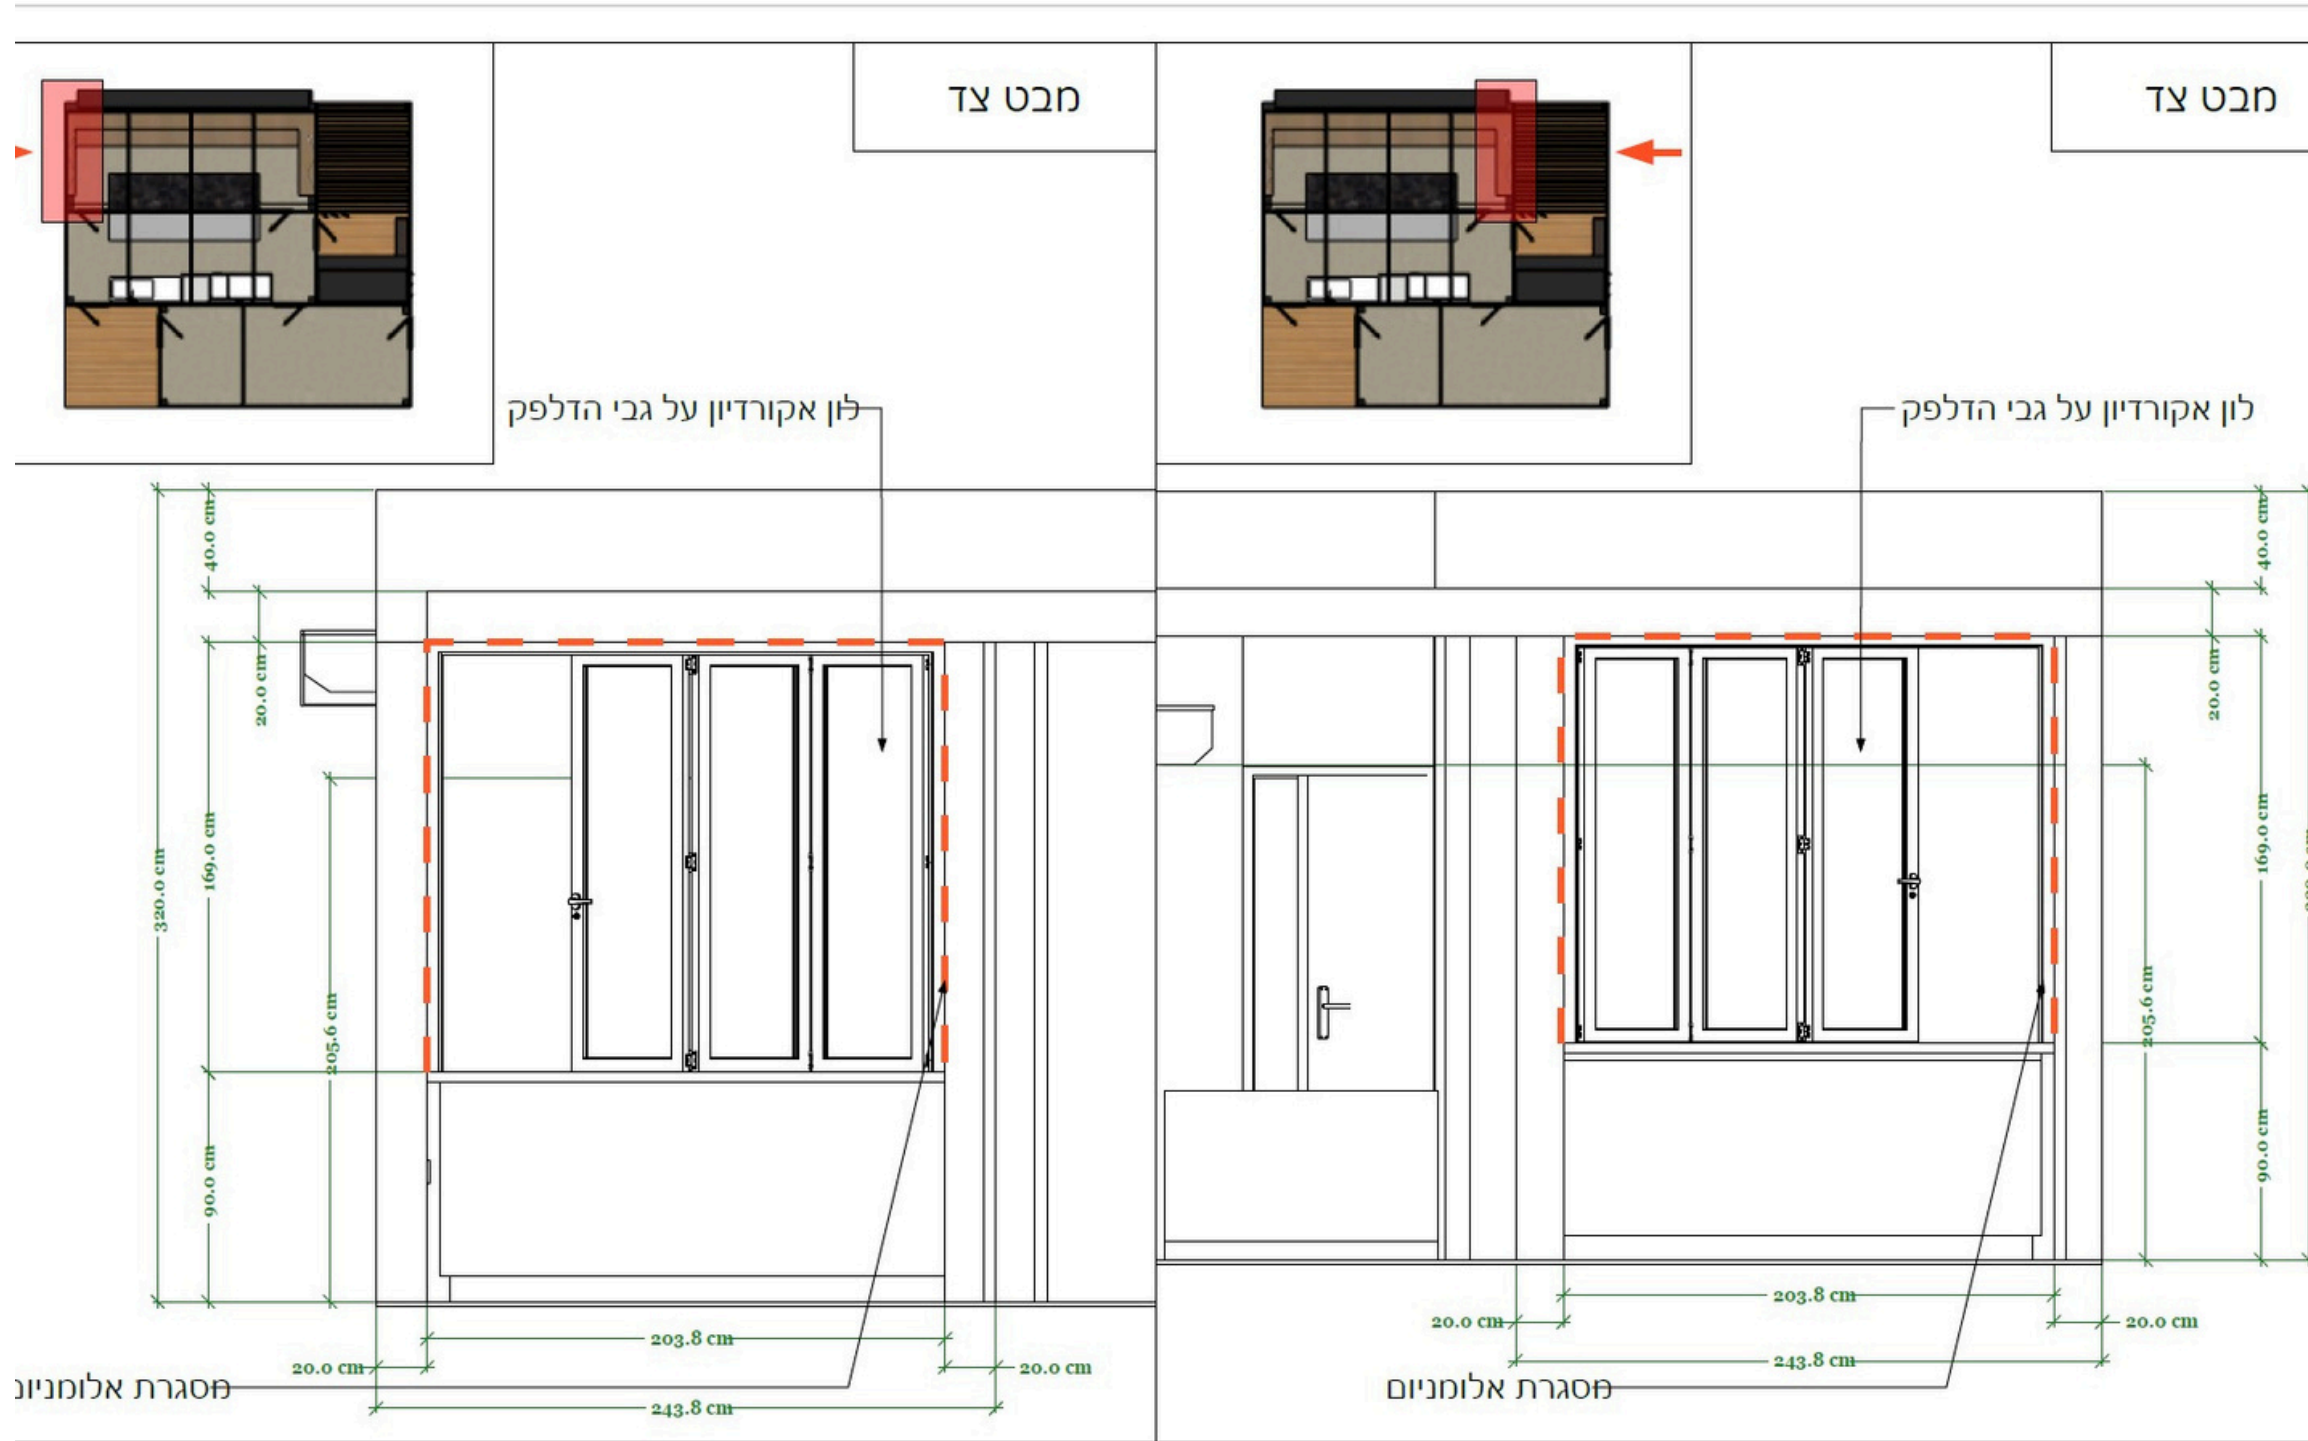

Drawn by: Ori Shaked | Date: 20.01.26
 Designed by: Itay Jansen - Jansen-Studio | Version: 1.0
 Approved by:

Coordination:
 Execution
 Informative
 As-made
 Other
 Client's approval

תריס גלילה חזית - מידות

חלון זכוכית לחציצה - מידות