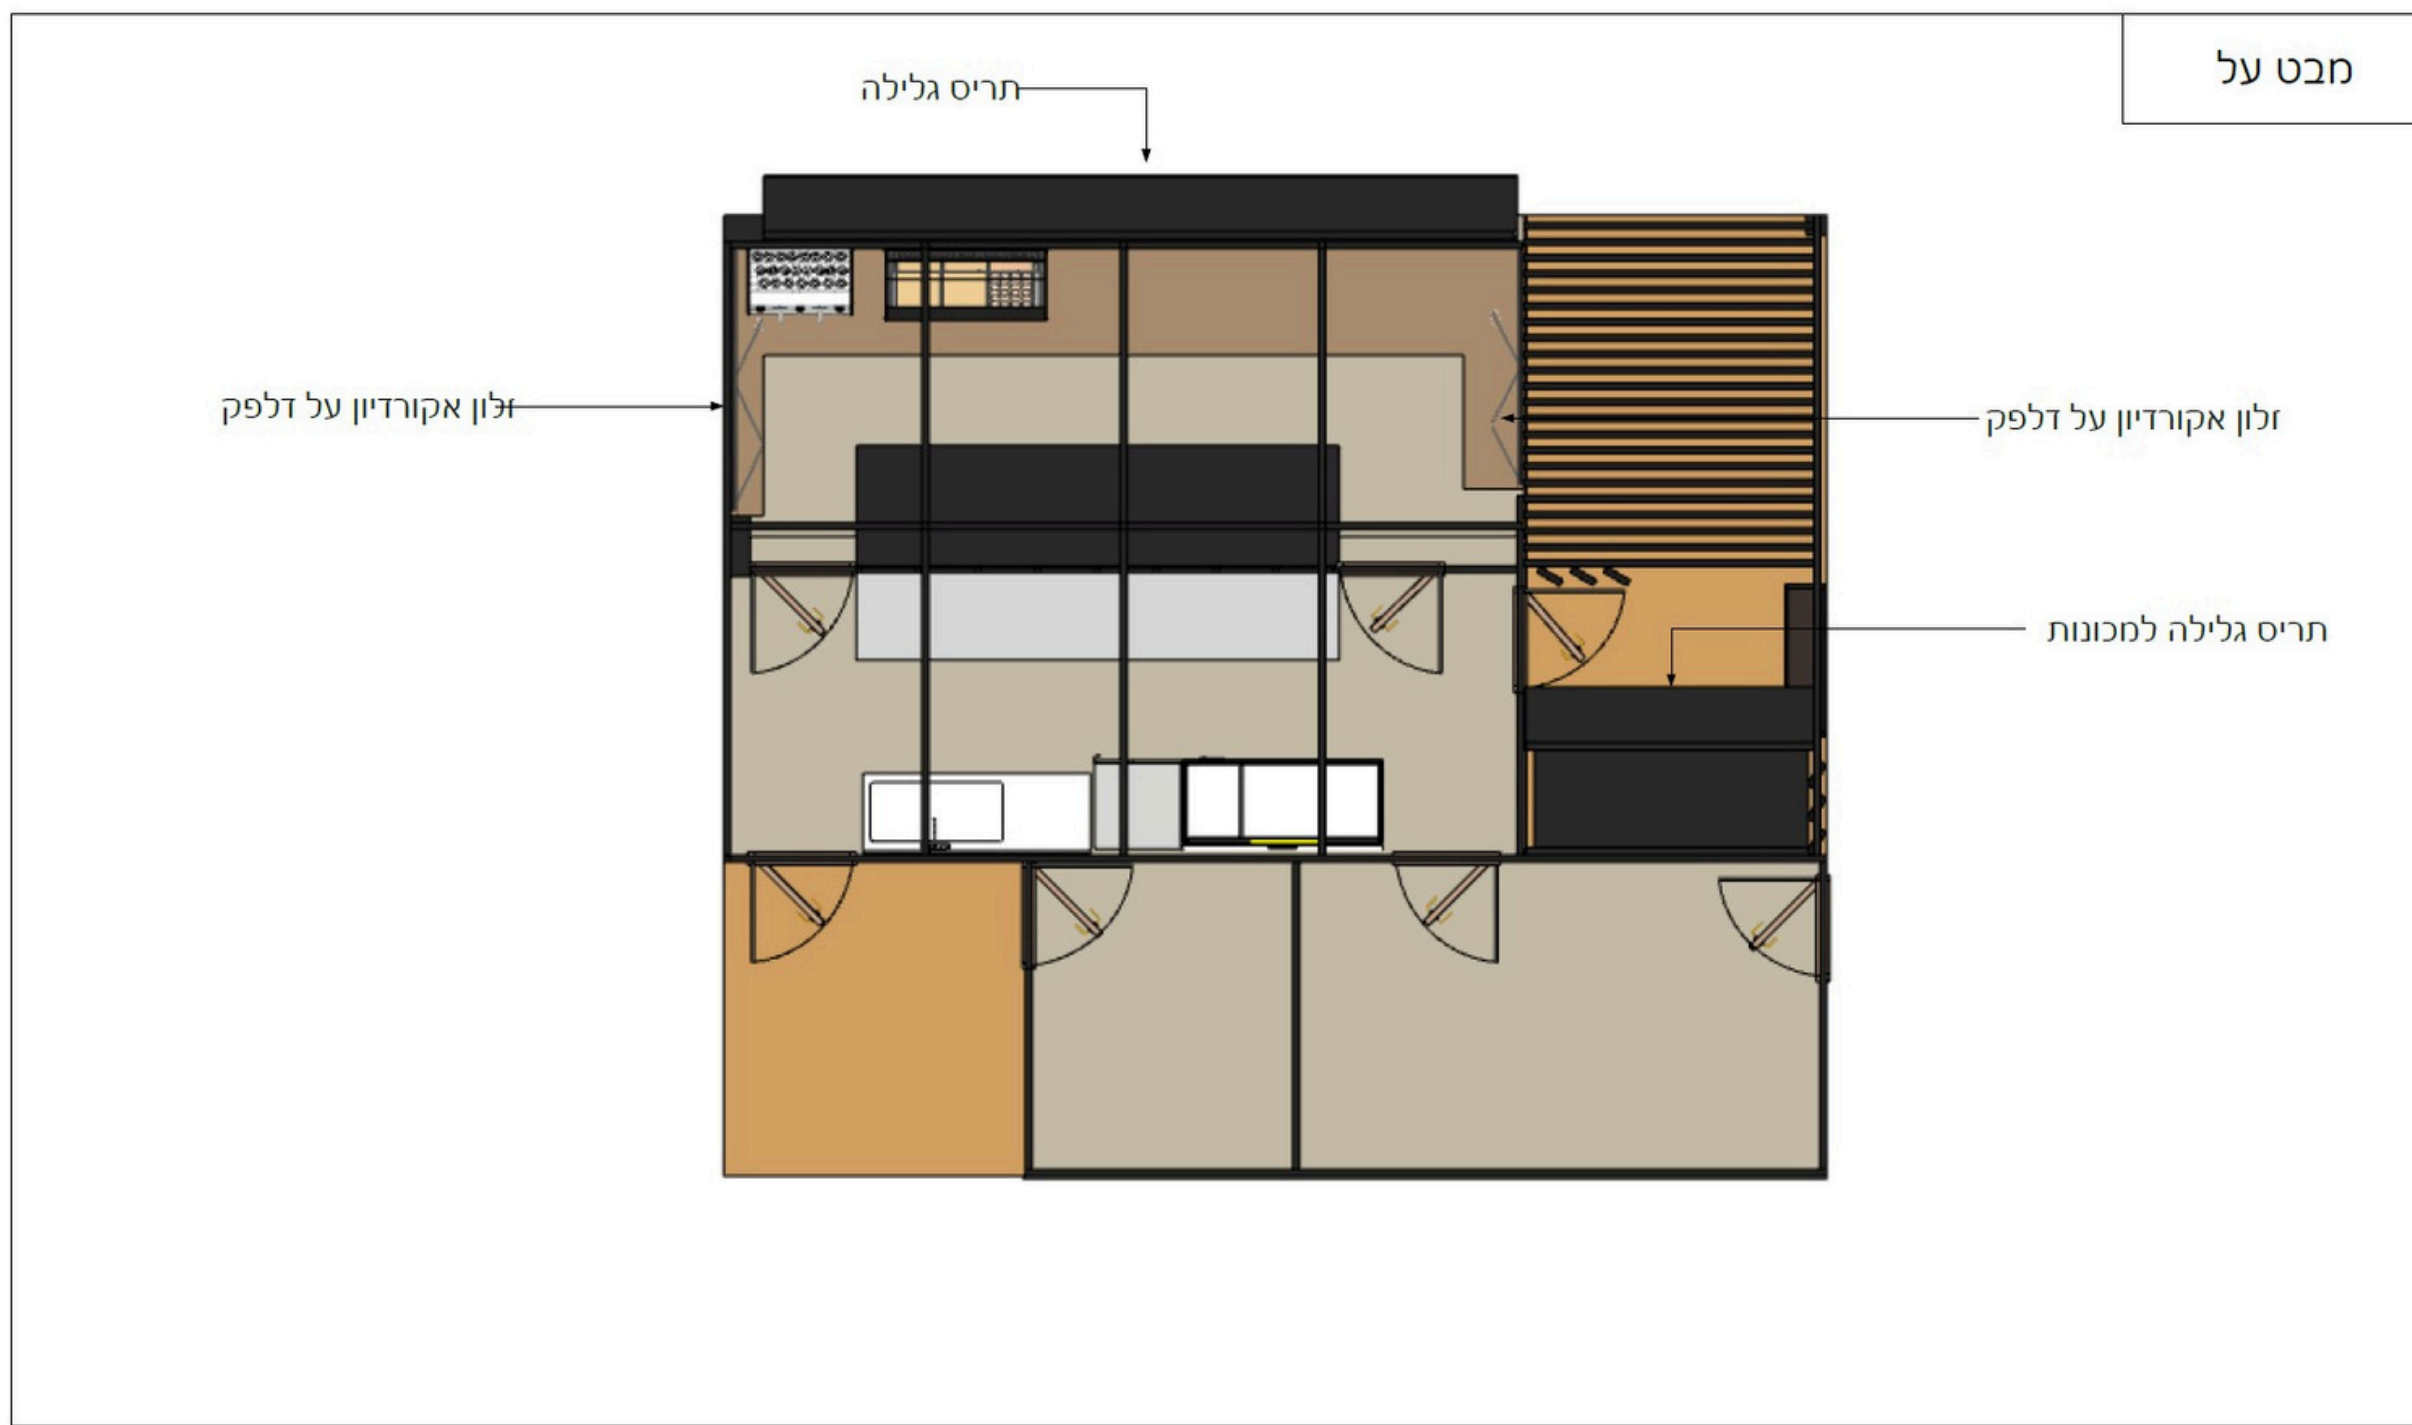

JANSEN
S T U D I O
Tel: +972544822106
e-mail: itay@jansen-studio.com | web: www.jansen-studio.com

Client's info:
ז קפה מכולות - רמת השרון

Drawn by: Ori Shaked	Date: 18.01.26
Designed by: Itay Jansen - Jansen-Studio	Version: 1.0
Approved by:	
Coordination: ☒ Execution ☐ Informative ☐ As-made ☐ Other ☐ Client's approval	

שרטוט פתחים - דלתות