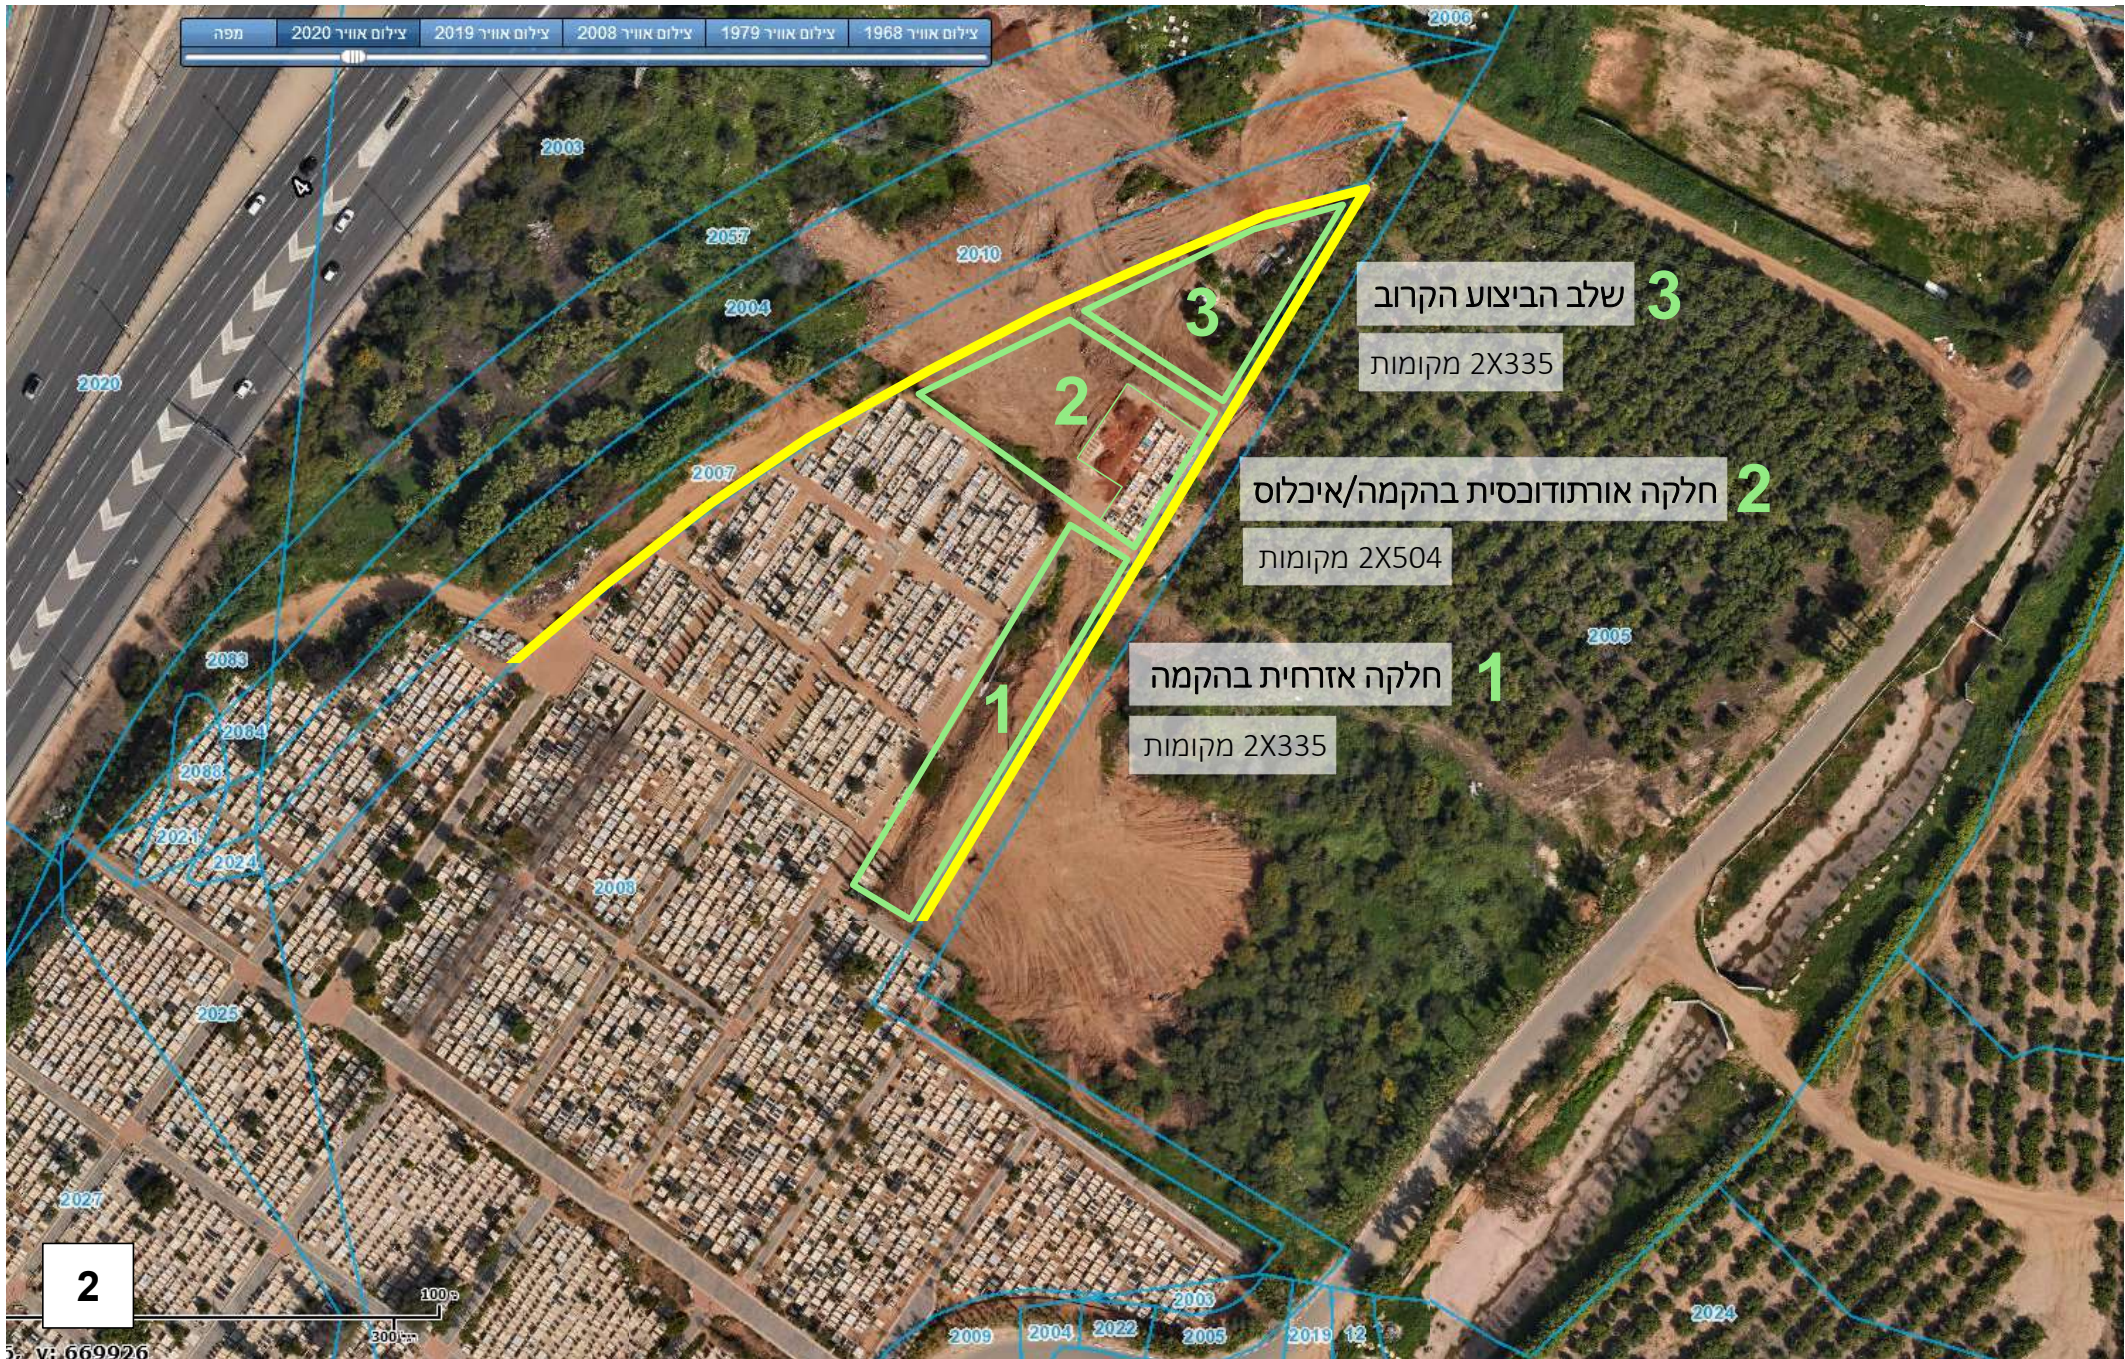

1

בית עלמין מורשה חלקה אזרחית 2020

תכנית מאושרת רש/779
חוב שטח בית העלמין מאוכלס

חלופה מוצעת: כניסה חדשה לחלקה אזרחית

בית עלמין מורשה חלקה אזרחית 2020

קטע שביל לדוגמא

דרכי גישה

- הספדים קיים
- הספדים מתוכנן
- מעבר רכב
- דרך עפר קיימת
- כניסות להולכי רגל
- כניסה מוצעת
- שבילי גישה לחלקה אזורית