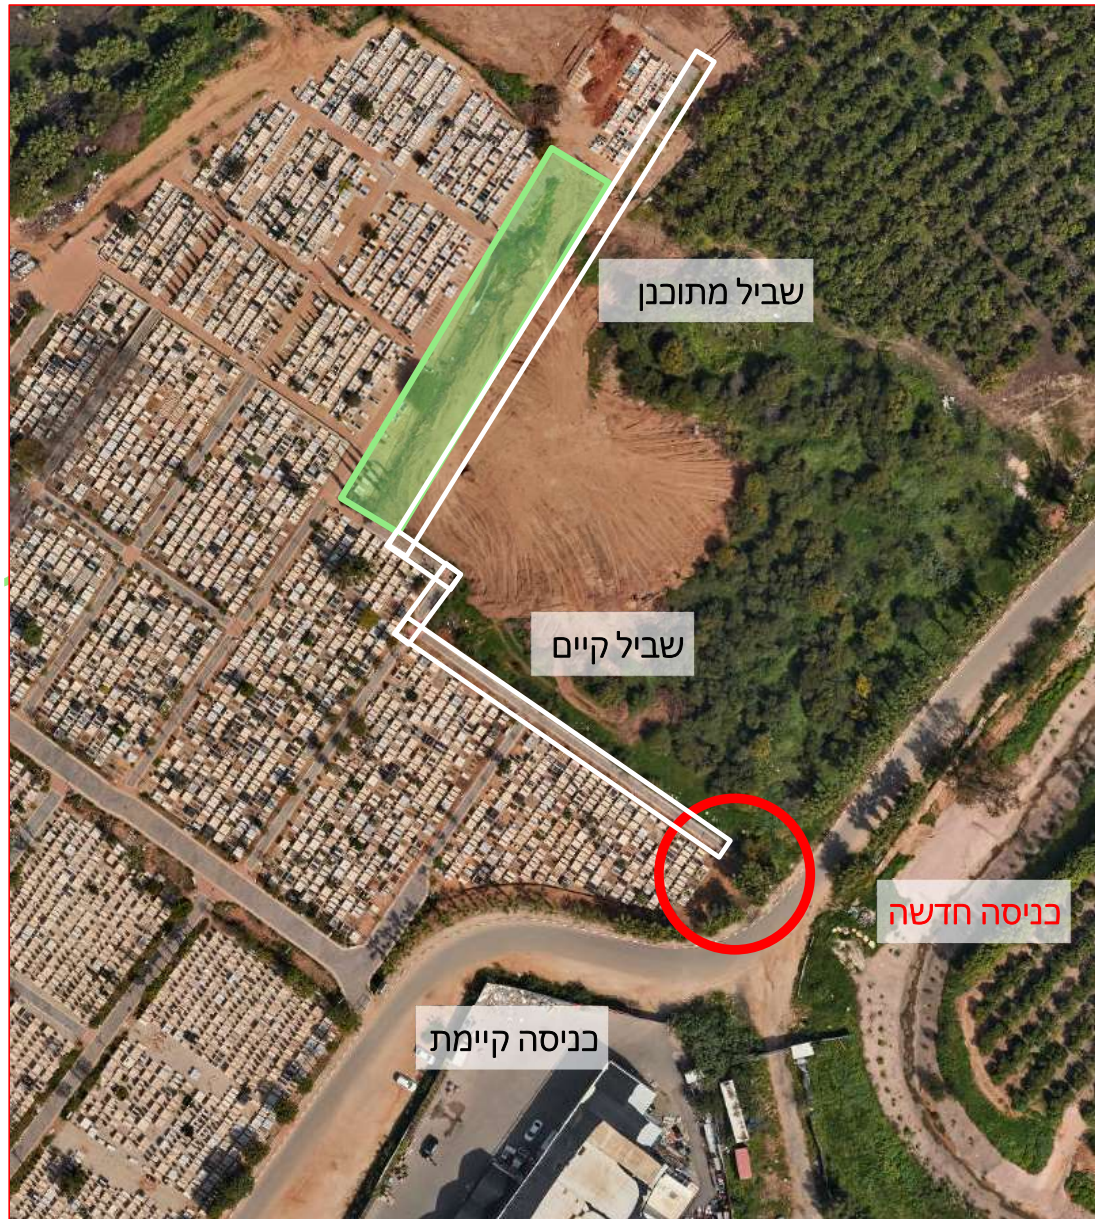

1

בית עלמין מורשה חלקה אזרחית 2020

תכנית מאושרת רש/779
חוב שטח בית העלמין מאוכלס

חלופה מוצעת: כניסה חדשה לחלקה אזרחית

בית עלמין מורשה חלקה אזרחית 2020

קטע שביל לדוגמא

דרכי גישה

- הספדים קיים
- הספדים מתוכנן
- מעבר רכב
- דרך עפר קיימת
- כניסות להולכי רגל
- כניסה מוצעת
- שבילי גישה לחלקה אזורית